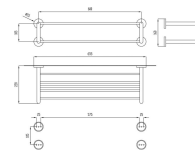

### Descripción

- Toallero de acero inoxidable.
- Durabilidad
- Resistencia a la corrosión.
- Adecuado para entornos públicos.
- Fabricado de acero inoxidable AISI 304,
- Acabado: Negro.
- Dimensiones: 160 x 655 x 221 mm (Alto x Ancho x Fondo)
- Fijación oculta.
- Tornillería fijación a pared incluida.