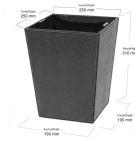

Papelera Cuadrada Polipiel Marron Rojizo

Descripción

- Fabricado en polipiel
- Estructura MDF.
- Acabado: (Burdeos).
- Parte interna en tejido sintético.
- Forro: Polipiel color negro.
- Capacidad: 5L.
- Interior cubo de chapa extraíble
- Dimensiones:
 Parte de Arriba: 31 x 25 x 25 cm (Alto x Largo x Ancho)
 Parte de Abajo: 31 x 19 x 19 cm (Alto x Largo x Ancho)
- Peso: 1,4 kg.
- También disponible en Negro - [CB2503](#)