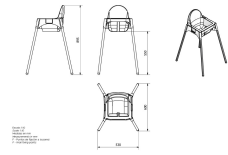

Trona para Bebe ABS Blanca

Descripción

- Asiento de plástico ABS
- Patas de acero rígido.
- Acabado: Blanco.
- Peso máximo soportado: 20 kg.
- Asiento con respaldo elevado de plástico.
- Almohadilla antideslizante en las patas.
- Cinturón de seguridad.
- Posibilidad de apilarse.
- Peso: 2,3 kg
- Dimensiones: 895 x 530 x 600 mm (Alto x Largo x Ancho)