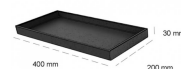

Bandeja Polipiel Negra 20x40x3cm

Descripción

- Bandeja de cocina negra.
- Ideal para desayunos.
- Confeccionado en piel sintética.
- Diseño sencillo, limpio y organizado.
- Certificado CE.
- Limpieza: No utilizar productos abrasivos. Se recomienda el uso de agua y jabón.
- Dimensiones: 40 x 20 x 3 cm (Largo x Ancho x Alto)

[Bandeja Polipiel Negra 20x40x3cm](#)

Documentos

[Fichas Técnicas - ES \(391.66 Kb\)](#)