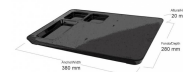

## Bandeja principal negra con 2 soportes para bolsitas

### Descripción

- Bandeja principal.
- Color: Negro.
- Material: melamina de alta calidad.
- Resistente a quemaduras.
- Tres ranuras: dos para cubos (Incluidas) y una para cucharas (no incluidas)
- Resistente a las manchas.
- El hervidor se vende por separado (CB1418). Puede elegir cualquiera de nuestras opciones disponibles.
- Dimensiones: 38 x 28 x 2 cm (Largo x Ancho x Alto)