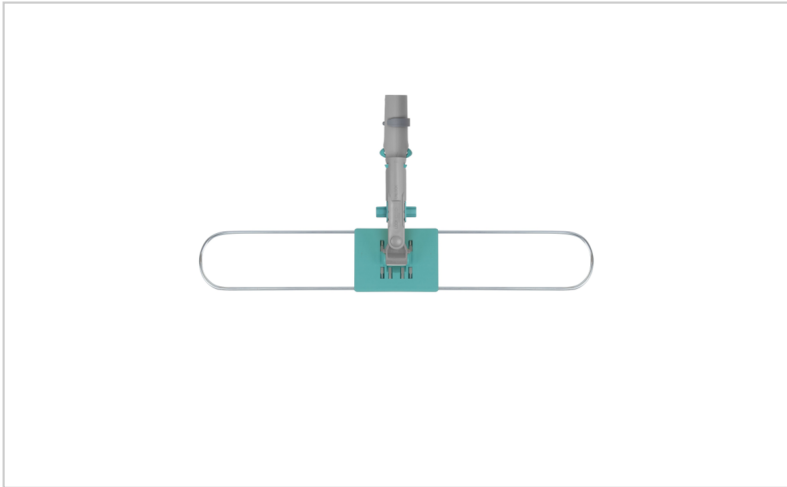

## Bastidor quitapolvo Lampo en metal y plástico

### Descripción

- Bastidor plegable.
- Material: metal con base y junta de polipropileno.
- Para flecos de 40 centímetros.
- Incluye sistema Lampo para enganche y desenganche inmediato sin contacto manual.
- Ideal para cables de 23mm ( Ex: [T1044](#))
- Dimensiones: 39 x 9 x 26 cm (Largo x Ancho x Alto)
- Conozca más sobre el funcionamiento del sistema lampo y sus ventajas [aquí](#).