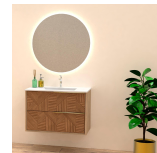

REEL Lavabo suspendido con 2 cajones

Descripción

- Mueble lavabo con 2 cajones.
- Modelo REEL.
- Acabado en madera laminada ART
- Dimensiones:
- 55 x 45 (Alto x Ancho) (cm)
- Longitudes disponibles: 60 / 80 / 100 cm
- Tirador incluido. Colores disponibles: Dorado / Negro / Inoxidable
- Cajones metálicos con sistema de cierre silencioso SOFT y 3 regulaciones.
- Interior del mueble y cajones en color antracita.
- Sistema Decobuild / Mueble encolado. Espesor 16 mm.
- Sistema de suspensión con cierre de seguridad.

Características

Marca

Categoría

Muebles y Lavabos

Precio

Consúltanos

Product en Tienda

[REEL Lavabo suspendido con 2 cajones](#)