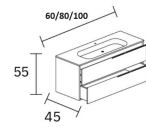

REEL Lavabo suspendido con 2 cajones

Descripción

- Mueble lavabo con 2 cajones.
- Modelo REEL.
- Acabado en madera laminada ART
- Dimensiones:
- 55 x 45 (Alto x Ancho) (cm)
- Longitudes disponibles: 60 / 80 / 100 cm
- Tirador incluido. Colores disponibles: Dorado / Negro / Inoxidable
- Cajones metálicos con sistema de cierre silencioso SOFT y 3 regulaciones.
- Interior del mueble y cajones en color antracita.
- Sistema Decobuild / Mueble encolado. Espesor 16 mm.
- Sistema de suspensión con cierre de seguridad.