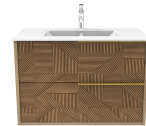

REEL Lavabo suspendido con 2 cajones

Descripción

- Mueble lavabo con 2 cajones.
- Modelo REEL.
- Acabado en madera laminada ART
- Dimensiones:
- 55 x 45 (Alto x Ancho) (cm)
- Longitudes disponibles: 60 / 80 / 100 cm
- Tirador incluido. Colores disponibles: Dorado / Negro / Inoxidable
- Cajones metálicos con sistema de cierre silencioso SOFT y 3 regulaciones.
- Interior del mueble y cajones en color antracita.
- Sistema Decobuild / Mueble encolado. Espesor 16 mm.
- Sistema de suspensión con cierre de seguridad.

Características

Marca

Categoría

Muebles y Lavabos

Precio

Consúltanos

Product en Tienda

[REEL Lavabo suspendido con 2 cajones](#)