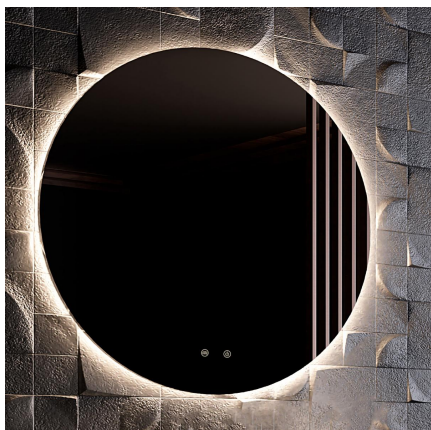

Espejo Redondo Iluminado 80cm Antivaho

Descripción

- Espejo redondo retroiluminado
- Incluye sistema On/Off de encendido y sistema antivaho con pulsador.
- Sistema antivaho: evita la condensación del agua sobre el espejo que distorsiona la imagen.
- Las luces LED y el antivaho se desconectan automáticamente pasadas las 3 horas de inactividad.
- Retroiluminación luz LED.
- Color luz: 4000°K Neutra
- Consumo: Max. 26,5W
- Flujo luminoso: 960 Lúmenes/metro lineal
- Estanqueidad: IP44
- Dimensiones: 80cm (Diámetro)

Características

Marca

Categoría Espejos

Precio

Precio 147,70 €

Sin impuesto 120,08 €

Product en Tienda

[Espejo Redondo Iluminado 80cm Antivaho](#)