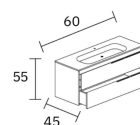

Lavabo suspendido con 2 cajones 60cm REEL

Descripción

- Mueble lavabo con 2 cajones.
- Modelo REEL.
- Acabado en madera laminada ART
- Dimensiones:
- 55 x 45 x 60 cm (Alto x Ancho x Largo)
- Tirador incluido. Color: Negro
- Cajones metálicos con sistema de cierre silencioso SOFT y 3 regulaciones.
- Interior de armario y cajones en color antracita.
- Sistema Decobuild / armario encolado. Espesor 16 mm.
- Sistema de suspensión con cierre de seguridad.
- No incluye:

Características

Marca

Categoría

Muebles y Lavabos

Precio

Consúltanos

Product en Tienda

[Lavabo suspendido con 2 cajones 60cm REEL](#)