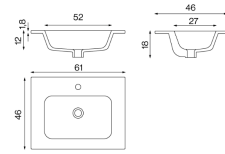

Lavabo de Cerámica Volterra 61x46cm

Descripción

- Placa vitrocerámica integrada.
- Modelo: VOLTERRA.
- Material: Cerámica
- Acabado: blanco brillo
- Incluye agujero para grifo.
- Incluye desagüe con acabado cromado.
- Válvula no incluida.
- Medidas: 52 x 26 cm
- Grosor encimera: 2 cm
- Dimensiones: 18 x 61 x 46 cm (Alto x Largo x Ancho)
- Peso: 10 kg
- Ideal para lavabos: [NTD202](#) / [NRE202](#)

Características

Marca

Categoría

Muebles y
Lavabos

Precio

Precio con descuento	64,58 €
Precio sin descuento	78,41 €
Sin impuesto	52,50 €

Product en Tienda

[Lavabo de Cerámica Volterra 61x46cm](#)