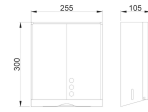

### Descripción

- Dispensador de toallas de papel con cierre de seguridad.
- Material: Acero inoxidable AISI 304.
- Acabado: Negro.
- Capacidad: 450 usos.
- Apto para toallas dobladas o en zig-zag.
- Duradero y resistente a la corrosión.
- Visualizadores de contenido en los laterales.
- Cerradura y llave de seguridad.
- Salida con protección antidesgarro.
- El acero inoxidable requiere mantenimiento, ya que la suciedad con el tiempo puede dañar el cromo (Cr) que contiene. Se recomienda una limpieza mensual con un producto especializado en acero inoxidable.
- Dimensiones: 300 x 255 x 105 cm (Alto x Largo x Fondo)