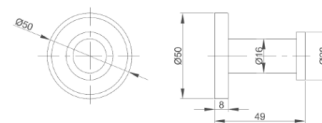

Percha de Pared Individual Latón Cromado

Descripción

- Percha sencilla de pared.
- Fabricado en latón cromado.
- Acabado: brillante.
- Producto para baños de hoteles.
- Producto apto para comunidades.
- Dimensiones: 50 x 50 x 49 mm (Alto x Largo x Fondo)