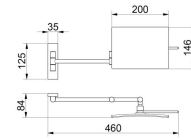

Espejo WC Cuadrado con Brazo Aumento 3x

Descripción

- Espejo de 3 aumentos cuadrado con brazo.
- Material: Latón cromado.
- Libertad de movimiento orbital del espejo.
- Brazo articulado en dos tramos.
- Movimiento libre del brazo en el plano horizontal.
- Dimensiones: 146 x 460 x 84 mm

Características

Marca

Categoría Espejos

Precio

Precio 56,65 €

Sin impuesto 46,06 €

Product en Tienda

[Espejo WC Cuadrado con Brazo Aumento 3x](#)