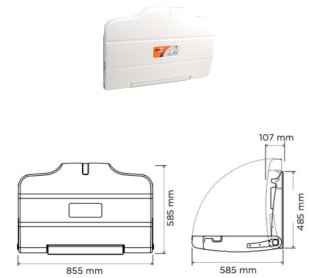

CAMBIA PAÑALES HORIZONTAL SIMEX

Descripción

- Cambia pañales horizontal.
- Montado en la pared.
- Superficie segura y cómoda para el cuidado del bebé.
- Diseño moderno y agradable.
- Puede ser utilizado en restaurantes, guarderías, centros comerciales, hoteles e incluso en casa.
- Material: Polietileno alta densidad.
- Acabado: Blanco.
- Peso máximo soportado: 11 kg
- Peso estático durante 1h: 50 kg
- Con cinturón de seguridad regulable.
- Con dispensador de toallitas.
- Sistema antibacterial de fácil limpieza.
- Plegable y ligero.
- Dimensiones: 585 x 855 x 107 mm (Ancho x Largo x Alto)