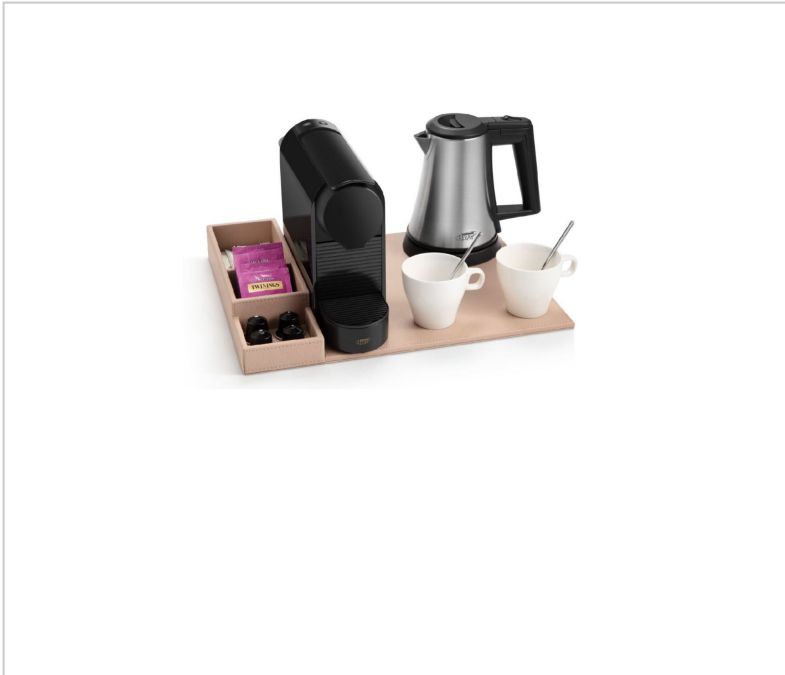

## Bandeja Principal SNAP Piel Sintética Beige

### Descripción

Bandeja principal ultracompacta en piel sintética de alta calidad en color beige ideal para montar los kits de bienvenida hotelera con organización y elegancia. El material resistente es fácil de limpiar y mantiene el aspecto profesional incluso con uso intensivo.

- A esta bandeja principal se le puede agregar la bandeja con divisiones para sobres de azúcar/té e incluso cápsulas de café ([CB1312B](#))
- La bandeja con divisiones ([CB1312B](#)) puede encajarse en el lado izquierdo o derecho de la bandeja principal (sistema exclusivo de clic magnético).
- Posible configuración ultracompacta colocando la bandeja con divisiones encima de la bandeja principal.
- Dimensiones:
  - Bandeja principal: 32 x 0.8 x 32 cm (largo x alto x ancho)

### Product en Tienda

[Bandeja Principal SNAP Piel Sintética Beige](#)

- Bandeja con divisiones ([CB1312B](#)): 32 x 5.5 x 9.7 cm (largo x alto x ancho)
  - Conjunto completo: 32 x 5.5 x 41.7 cm (largo x alto x ancho)
  - Configuración compacta: 32 x 6.3 x 32 cm (largo x alto x ancho)
- 
- 2 años de garantía.
  - Disponible en negro ([CB1311](#))