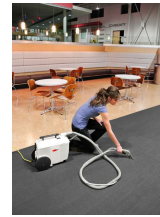

Aspirador Inyección Extracción Portátil Viper Wolf 130

Descripción

- La Viper Wolf 130 está diseñada para garantizar alfombras y tapetes más limpios, con el mínimo esfuerzo, es una máquina quitamanchas portátil que brinda un rendimiento impresionante en ambientes que requieren una limpieza diaria.
- Su fácil control, tamaño reducido y diseño robusto hacen que esta máquina sea ideal para un uso rápido y sencillo en interiores, sin comprometer la capacidad ni los resultados de limpieza.
- Es adecuado para la limpieza en establecimientos educativos, talleres, oficinas, instalaciones hospitalarias y otras aplicaciones comerciales. El Viper Wolf 130 ofrece valor y rendimiento líderes en el mercado.
- Boquilla manual transparente para una mejor visión general de la recogida y eliminación de suciedad/solución;
- Tanque extraíble para vaciar y rellenar fácilmente;

- Mangueras de aspiración/solución de 3 m con boquilla manual de 10 cm;
- Ruedas grandes para fácil transporte y almacenamiento.
- Diseño compacto.
- Panel de control fácil de usar
- Tanque removible
- Peso: 9,7 kg
- Cable de alimentación: 10m
- Presión de la bomba de solución: 30 PSI (2 bar)
- Depósito de solución/recuperación: 3,8l
- Vacío máximo: 21,8 kPa
- Potencia nominal: 1000W
- Voltaje/frecuencia: 230V 50Hz
- Dimensiones: 51,2 x 41,5 x 26,4 cm (Largo x Alto x Ancho)