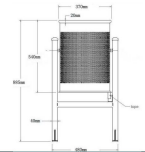

Papelera Exterior 60L Acero Pintado

Descripción

- Papelera exterior con pie a suelo.
- Acero perforado.
- Fácil vaciado mediante sistema abatible.
- Ideal para parques, jardines y zonas urbanas.
- Gran resistencia a los golpes y la oxidación.
- Capacidad 60l.
- Espesor del cubo 1.0mm.
- Soporte suelo en tubo de acero de Ø40mm y espesor patas 1,2mm.
- Acabado gris RAL 7011.
- Apropiado para zonas urbanas y parques.
- Dimensiones: 88,5 x 37 cm (Alto x Diámetro)