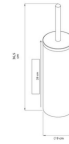

Escobillero de suelo Serie Black Classic

Descripción

- Cepillo de suelo.
- Cepillo negro
- Material: Acero pintado.
- Color: Negro mate
- Peso: 1kg.
- Dimensiones: 36,5 x 90cm (Altura x Diámetro)

Características