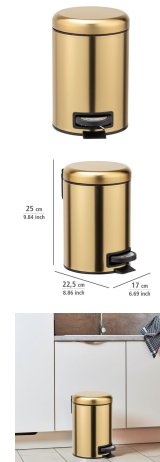

## Cubo de Pedal 3L Dorado en Acero Inoxidable

### Descripción

El cubo con pedal, con una capacidad de 3 litros, es la elección perfecta para hoteles que valoran un diseño sofisticado y funcionalidad.

- Fabricado en acero inoxidable con acabado mate dorado, este cubo combina durabilidad, resistencia a la oxidación y un toque de lujo para baños, aseos y oficinas.
- Su práctico pedal permite abrirlo sin usar las manos, garantizando higiene y comodidad a los huéspedes.
- El cubo interior extraíble facilita la limpieza y el rellenado, mientras que el recubrimiento anti-huellas mantiene la superficie impecable.
- Compacto, con dimensiones de 17 x 25 x 22,5 cm, este cubo de acero inoxidable con pedal es una solución elegante y eficiente para la gestión de residuos en espacios pequeños, combinando estética moderna y funcionalidad.
- **Características principales:**
  - Capacidad: 3 litros

### Product en Tienda

[Cubo de Pedal 3L Dorado en Acero Inoxidable](#)

- Material: acero inoxidable con recubrimiento mate dorado
- Anti-huellas
- Cubo interior de plástico extraíble
- Pedal para apertura práctica
- Tapa con cierre automático