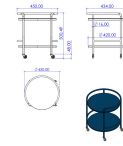

Carrito de bebidas personalizable para entrada de bar u hotel

Descripción

Aporte un toque de elegancia y funcionalidad a su espacio con este carrito de bebidas personalizable, perfecto para servicio de bar, apoyo en eventos o como elemento decorativo en entradas de hoteles, alojamientos locales o hostales.

- Con diseño redondeado y estructura robusta, este carrito combina estética contemporánea con practicidad.
- Incluye bandeja extraíble, ideal para servir con facilidad, y ruedas integradas que permiten una movilidad eficiente en diferentes entornos.
- Disponible en varios colores para personalizar según el estilo de su espacio. Contáctenos para opciones.
- Características:
  - Dimensiones: 50 x 43 x 45 cm
  - Estructura: tubo metálico Ø16 mm con 2 mm de espesor
  - Acabado: recubrimiento en polvo epoxi/poliéster (estructura y bandejas)
  - Bandejas: Ø420 mm en chapa de acero

Características

Marca

Categoría

Carros
Catering

Precio

Consúltanos

Product en Tienda

[Carrito de bebidas personalizable para entrada de bar u hotel](#)