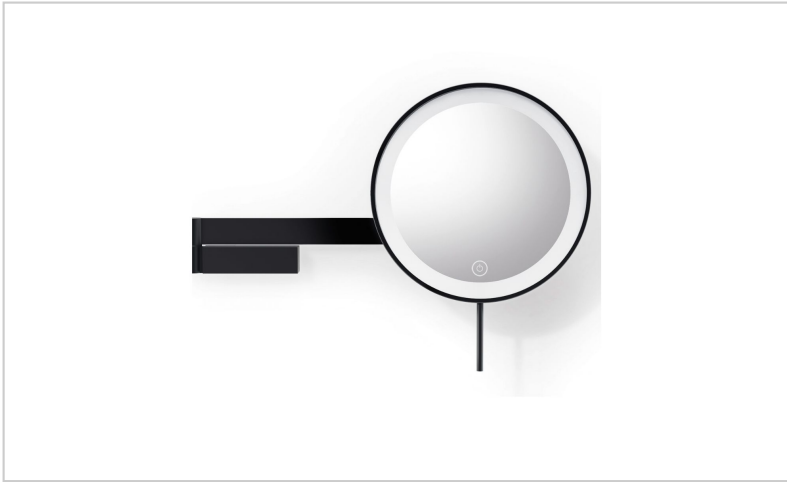

Espejo de Aumento con Iluminación LED Negro LINEA

Descripción

Espejo Aumentador con Luz LED – 5x, Recargable, Ajustable y Acabado Negro

Espejo de alta calidad ideal para hoteles, con **aumento de 5x** y **iluminación LED uniforme** que garantiza una visibilidad perfecta en todo momento.

Su **brazo articulado** y **rótula esférica flexible** permiten un amplio rango de ajuste para una colocación precisa y cómoda.

El **botón táctil** integrado en la superficie del espejo permite **encender, apagar y ajustar la intensidad de la luz** fácilmente.

El **anillo de luz LED** ofrece una iluminación homogénea y sin sombras, con **color blanco diurno de 6200 K** y **brillo de 155 lúmenes**.

Funciona con una **batería recargable de iones de litio (3,7 V, 2600 mAh)**, que ofrece hasta **30 horas de autonomía** en nivel bajo y **10 horas en alto**. La batería es **sustituible** y se **recarga mediante cable USB-C** (1,5

-

Diámetro del espejo: 16,5 cm

-

Dimensiones (AnxAlxPr): 38 x 26,3 x 7,2 cm

-

Peso: 0,935 kg

-

Clase de protección: IP20