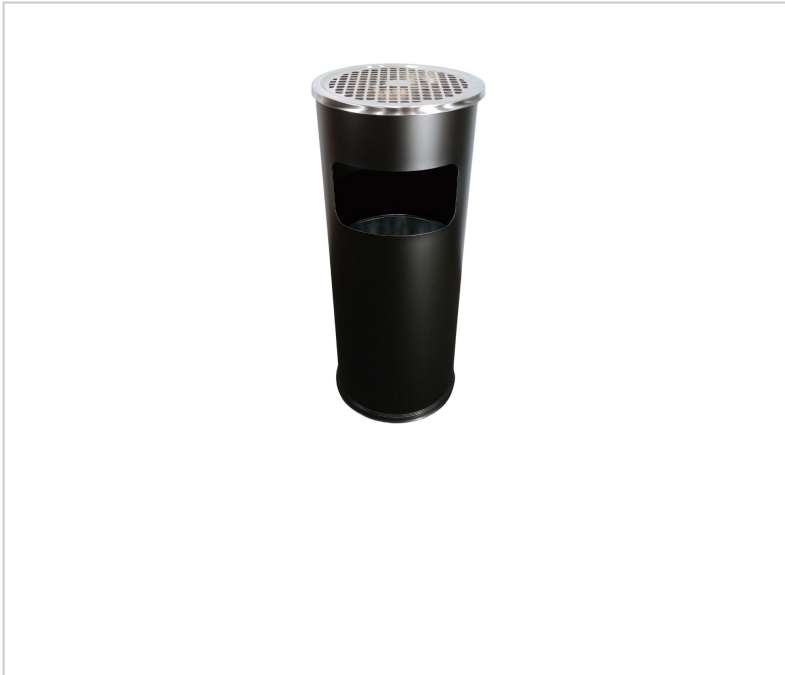

Papelera Cenicero de Acero Pintado Negro 10L

Descripción

La papelera cenicero en acero pintado negro es la solución ideal para mantener los espacios limpios y organizados. Con un diseño elegante y funcional, el cuerpo en acero pintado garantiza durabilidad, mientras que la tapa en acero inoxidable 201 proporciona un acabado sofisticado.

Las dimensiones de la papelera son 25 x 61 cm (diámetro x altura), con un espesor de 0,4 mm, lo que la convierte en una opción robusta y estable para cualquier entorno. **El contenedor interior en chapa galvanizada, con unas dimensiones de 22 x 32 cm (diámetro x altura)**, tiene una **capacidad de 10 litros**, permitiendo un almacenamiento eficiente de residuos.

Con su color negro, la papelera cenicero negro se integra perfectamente en la estética de diferentes espacios. Ideal para áreas exteriores, esta papelera es una adición práctica y moderna que contribuye al mantenimiento de la limpieza y organización.