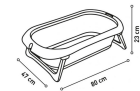

Bañera Plegable para Bebé con Sistema de Drenaje

Descripción

Descubra la solución ideal para ofrecer comodidad a sus huéspedes con esta bañera especialmente diseñada para bebés.

Con un diseño innovador, incorpora un mecanismo de inclinación que permite vaciar el agua rápidamente, facilitando el proceso de limpieza y mantenimiento.

Equipada con soporte para ducha y patas suaves y estables, proporciona seguridad y comodidad durante el baño de los más pequeños.

Su **estructura plegable** facilita el transporte y el almacenamiento, pudiendo colgarse cuando no está en uso, optimizando el espacio disponible en su establecimiento.

Dimensiones: 80 x 47 x 23 cm (longitud x anchura x

Características

Marca

Categoría

Accesorios
Varios

Precio

Precio

55,76 €

Sin impuesto

45,33 €

Product en Tienda

[Bañera Plegable para Bebé con Sistema de Drenaje](#)