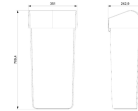

Papelera Timeless Negra 40L

Descripción

La papelera Timeless Negra 40L es la solución ideal para entornos que requieren funcionalidad combinada con un diseño discreto y moderno.

Fabricada en polipropileno reciclado de alta calidad, destaca por su durabilidad y su compromiso con la sostenibilidad.

Con una **capacidad de 40 litros y dimensiones de 709,4 x 352 x 242,9 mm (altura x longitud x anchura)**, ofrece espacio suficiente para un uso continuo en hoteles, restaurantes, oficinas, centros comerciales y consultorios, garantizando practicidad en el día a día.

Disponible en blanco ([ALR33000](#)).

La tapa extraíble cuenta con un acabado especial que oculta la bolsa de basura, proporcionando una apariencia

Características

Marca	Jofel
Categoría	Papelera Abierta o de Pared

Precio

Precio	34,85 €
Sin impuesto	28,33 €

Product en Tienda

[Papelera Timeless Negra 40L](#)