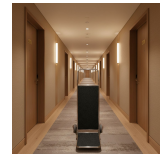

Carro Portaequipajes Plegable 2 Ruedas con Alfombra Negra

Descripción

El carro portaequipajes plegable con alfombra negra es una solución profesional desarrollada para hoteles y zonas de recepción que necesitan un equipo resistente, funcional y de mantenimiento sencillo. Fabricado en acero inoxidable con un grosor de 0,6 mm y tubos de 25 mm de diámetro, ofrece una estructura sólida y estable, adecuada para el transporte frecuente de maletas y cargas pesadas.

El acabado cromado le confiere una apariencia moderna y elegante, integrándose fácilmente en vestíbulos y zonas de circulación con mayores exigencias estéticas. La plataforma revestida con alfombra negra protege el equipaje contra arañazos, minimiza deslizamientos no deseados y mantiene una imagen profesional durante el servicio.

Con **dimensiones de 55 x 70 x 120 cm (longitud x anchura x altura)**, este modelo responde a las necesidades de hoteles, guest houses, centros de conferencias y otros espacios profesionales que buscan un carro portaequipajes práctico, robusto y con excelente presentación.