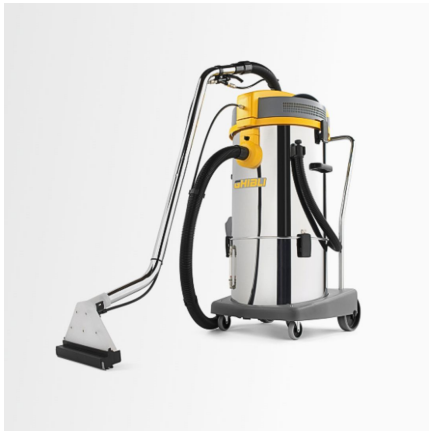

Máquina de Inyección Extracción por Pulverización Power Extra 31 Ghibli

Descripción

La máquina de inyección extracción por pulverización Power Extra 31 CEME de Ghibli es el modelo de gama alta de la línea Power Extra, desarrollada para tareas de limpieza profesional que requieren máxima capacidad, rendimiento y autonomía. Equipada con dos motores de aspiración, garantiza una alta eficiencia de extracción incluso en superficies textiles más densas.

La bomba CEME proporciona 60 W de potencia, una tasa de pulverización de 4,5 litros por minuto y 6 bar de presión, permitiendo una aplicación rápida y uniforme de la solución de limpieza. El depósito de solución de 31 litros y el depósito de recuperación de 32 litros ofrecen gran autonomía, con vaciado facilitado mediante la manguera de drenaje o retirando completamente el depósito.

Con un caudal de aire de 142 l/s, depresión de 225 mbar, nivel de ruido de 82 dB(A) y clasificación IPX4, este equipo está diseñado para entornos exigentes donde el

Características

Marca

Categoría

Máquinas de
Inyección y
Extracción

La Power Extra 31 I CEME incluye: boquilla spray-ex para tapicerías, manguera flexible de 3 m (Ø40), boquilla spray-ex para suelos Ø40 y filtro de protección de nailon.

Con un peso de 26,5 kg y **dimensiones de 96 x 63 x 55 cm (altura x longitud x anchura)**, combina robustez, estabilidad y comodidad, siendo ideal para equipos que necesitan un equipo de alta eficiencia en la limpieza de alfombras, moquetas y tapicerías.