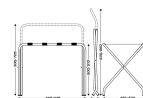

### Descrição

- Suporte malas dobrável, ideal para utilização Hotel ou alojamentos, fabricado em Tubo de aço 25mm com espessura de 1mm;
- 4 correias de grande resistência + 2 de reforço;
- Disponível com acabamento em cromado;
- Ideal para hotéis, residenciais e alojamento local;
- Também designados por burros de bagagem ou porta malas;
- Carga útil 120 kg.
- Dimensões:
  - Aberto: 53 x 67.5 x 40.5cm (altura x largura x comprimento).
  - Fechado: 53 x 67.5 x 8cm (altura x largura x comprimento).