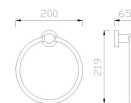

### Descrição

- Toalheiro em latão cromado.
- Durabilidade e resistência à corrosão.
- Acabamento brilhante.
- Indicado para sanitários e banheiros públicos.
- Equipamento de fixação incluído.
- Fixação oculta.
- Medidas: 219X200X65 mm.