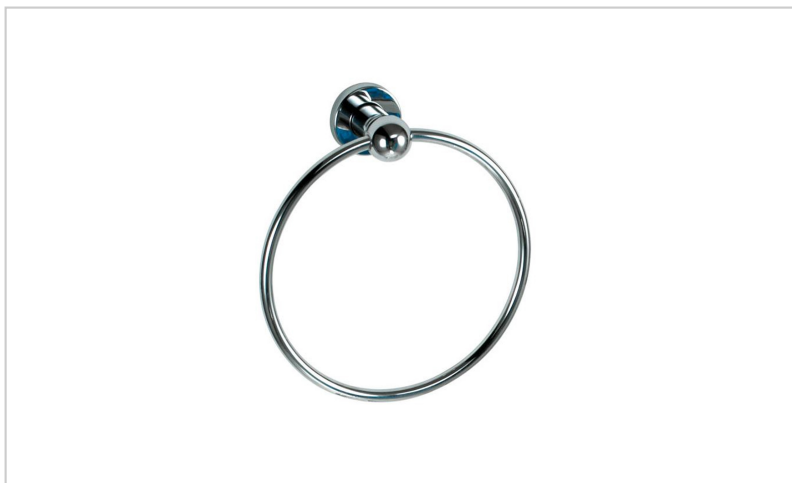

## Toalheiro Redondo Em Latão Cromado

### Descrição

- Toalheiro em latão cromado.
- Durabilidade e resistência à corrosão.
- Acabamento brilhante.
- Indicado para sanitários e banheiros públicos.
- Equipamento de fixação incluído.
- Fixação oculta.
- Medidas: 219X200X65 mm.

### Produto na Loja

[Toalheiro Redondo Em Latão Cromado](#)