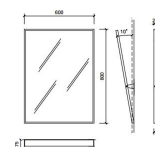

Espelho Adaptável C/inclinação 800X600mm

Descrição

- Espelho com ângulo de inclinação ajustável, especialmente concebido para ser colocado em banheiros adaptados.
- Durabilidade e resistência à corrosão.
- Fabricado em aço inoxidável AISI 304.
- Dimensões: 800 x 600 mm.
- Recomendamos a instalação entre 700 - 1200 mm do solo.
- Fixação à parede com patilha reclinável.

Características

Marca	NOFER
Categoria	Espelhos WC Hotel

Preço

Preço	188,60 €
S/lva	153,33 €

Produto na Loja

[Espelho Adaptável C/inclinação 800X600mm](#)

Documentos

[Fichas Técnicas - ES \(115.75 Kb\)](#)