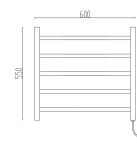

Radiador Elétrico 65W Com Interruptor

Descrição

Toalheiro elétrico de aço inoxidável com botão ON / OFF.

Durabilidade e resistência à corrosão.

Adequado para complexos de hotel.

Ligação eléctrica por ficha.

COMPONENTES E ESPECIFICAÇÕES TÉCNICAS:

- Feita de aço inoxidável AISI 304, acabamento brilhante.
- Dimensões (CxLxA) : 550 x 600 x 120 mm. (imagem 2).
- Diâmetro do tubo 32 - 22 mm.
- Fixação oculta.
- Parafusos de montagem á parede incluído.
- Potencia: 65W

Características

Marca	NOFER
Categoria	Radiador Toalheiro

Preço

Preço c/ desconto	184,99 €
Preço s/ desconto	239,24 €
S/lva	150,40 €

Produto na Loja

[Radiador Elétrico 65W Com Interruptor](#)