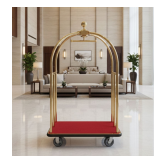

### Descrição

Sofisticação e funcionalidade para transporte de bagagens em hotéis de alto padrão.

- O carro porta-bagagens de luxo com cúpula dourada é a escolha ideal para hotéis que valorizam elegância e eficiência no serviço de recepção.
- Fabricado em latão resistente, com tapete vermelho antiderrapante e proteção em borracha em toda a base, garante transporte seguro e silencioso, evitando danos nas paredes ou móveis durante o manuseamento.
- Equipa-se com 2 rodas móveis e 2 fixas (6" - 15 cm), permitindo movimentação suave e estável em diferentes pisos.
- A barra superior facilita o transporte de cabides ou objetos suspensos, enquanto a estrutura robusta suporta volumes pesados sem comprometer a mobilidade.
- Características principais:

### Produto na Loja

[Carro Hotel Porta-Malas de Luxo c/cúpula Dourado](#)

- Estrutura em latão dourado, resistente e elegante;
  - Tapete vermelho antiderrapante na plataforma;
  - Proteção em borracha em toda a base contra impactos;
  - Barra superior para pendurar cabides ou objetos leves;
  - 2 rodas móveis e 2 rodas fixas, para mobilidade e estabilidade;
  - Dimensões: 65 x 108 x 194 cm (largura x comprimento x altura).
- 
- Aplicações ideais: hotéis de luxo, resorts, áreas de recepção com grande fluxo de bagagens, serviços de concierge e transporte interno de malas.
  - Caso prefira receber o carro montado, consulte-nos.