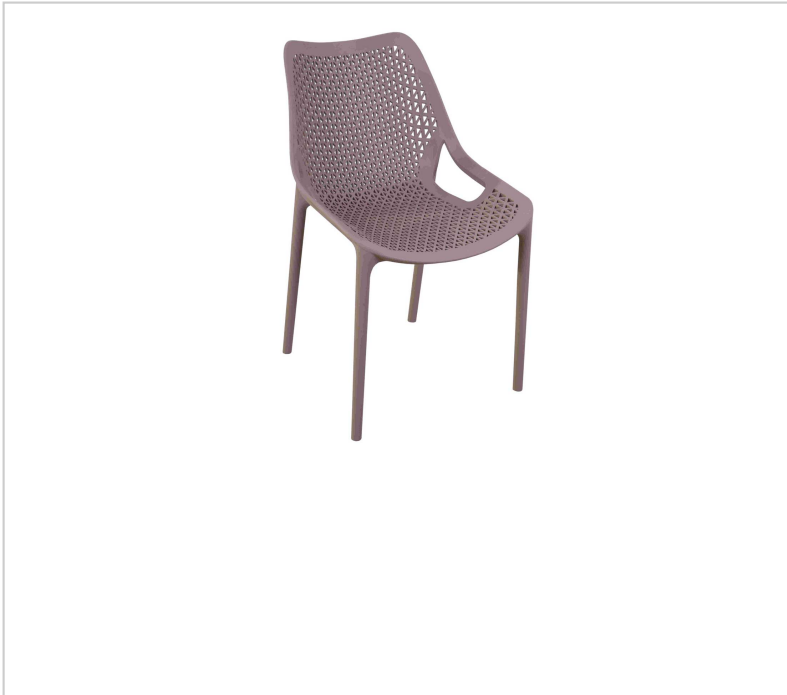

Cadeira Empilhável Oxy

Descrição

- Quantidade mínima para compra: 4 unidades ou múltiplos de 4.
- 1 pallet transporta 20 unidades.
- Polipropileno com fibra de vidro
- Resistência aos raios UV e Humidade
- Resistência da cor: 7/8 (máximo 8)
- Pernas compactas injetadas a gás
- Terminais em elasto polipropileno
- 2 anos de garantia

Características

Marca	CUBOHOTEL
Categoria	Cadeiras

Preço

Sob Consulta

Produto na Loja

[Cadeira Empilhável Oxy](#)