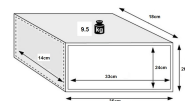

Cofre Decora Embutir Parede WE-3618

Descrição

- Cofres embutidos para casa e escritório
- A ampla gama de modelos e tamanhos da série Decora e seu design moderno a tornam ideal para o seu uso em residências e empresas.
- Graças à sua cor cinza grafite, ele consegue se misturar com o ambiente no qual está instalado, fornecendo toque sóbrio para a decoração.
- Sistema de fecho: Mecânico e Eletrônico.
- Bloqueio: Bloqueio de teclas com tecla de emergência
- Fechadura eletrônica com:
  - 1 Código de Uso de 2 a 15 dígitos.
  - 1 Código de Emergência de 8 dígitos.
- Atraso programável de 1 a 99 minutos.
- Fonte de alimentação: 4 pilhas AA de 1,5V incluídas.
- Aviso de baterias fracas.
- Fonte de alimentação exterior com bateria de 9V. (6LR61).

Características

Marca	CUBOHOTEL
Categoria	Cofres Embutir e ocultos

Preço

Preço c/ desconto	164,94 €
Preço s/ desconto	183,27 €
S/lva	134,10 €

Produto na Loja

[Cofre Decora Embutir Parede WE-3618](#)