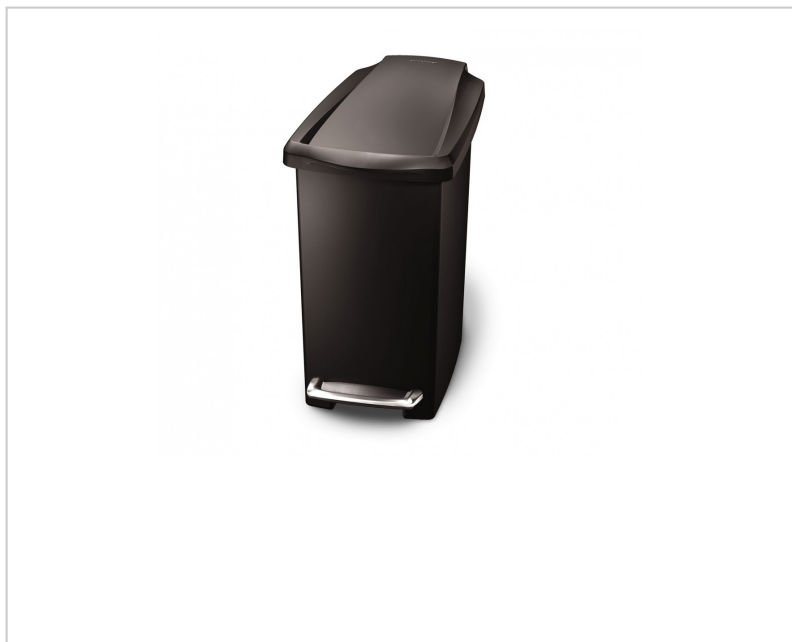

Balde em ABS Preto com Pedal Em Aço 10L

10 litre

Descrição

- Este balde feito em ABS Preto, compacto é perfeito para pequenos espaços como um banheiro ou um escritório. Possui um pedal de aço durável que abre a tampa suavemente.
- Projectado para uma abertura suave e fácil.
- Projectado para aproveitar ao máximo espaços apertados.
- Capacidade: 10L.
- Dimensões: 19,6 x 33 x 34,3cm(comprimento x largura x altura).

*** 2 Unidades Disponíveis!**

Características

Marca	SIMPLEHUM AN
Categoria	Até 10 Litros

Preço

Preço	43,05 €
S/lva	35,00 €

Produto na Loja

[Balde em ABS Preto com Pedal Em Aço 10L](#)