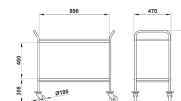

## Carro Catering Hotel Hira 500 M2

### Descrição

- Carro Catering Hotel.
- Modelo: Hira 500 M2
- 2 Prateleiras.
- Estrutura de tubo cromado arredondado e camadas de madeira laminada com uma ampla escolha de cores.
- 4 pára-choques não marcantes e 4 rodas giratórios (100mm) incluídos.
- Dimensões: 89 x 47 x 92 cm (comprimento x largura x altura)