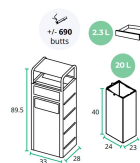

## Cinzeiro Papeleira Retangular 2,3+20L Para Exterior

### Produto na Loja

[Cinzeiro Papeleira Retangular 2,3+20L Para Exterior](#)

- Peso: **15.2Kg.**
- Capacidade: **22L cinzeiro 2.3L papeleira 20L (+/- 690 beatas).**
- Dimensões: 33 x 89.5 x 28cm (Comprimento x Altura x Largura)
- Dimesões balde interno: 24 x 40 x 23cm (Comprimento x Altura x Largura)