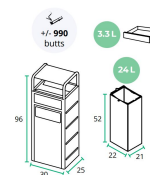

Cinzeiro Papeleira Retangular 3,3+24L Para Exterior

Descrição

- Cinzeiro + papeleira **retangular**.
- Ideal para uso **exterior**.
- Com tratamento **anti UV** para manter cor durante mais tempo.
- Resistente a **corrosão**.
- Kit fixação incluído.
- Com **chave**.
- Balde interno **removível** para fácil limpeza.
- Recomendado para áreas de alto tráfego
- Material: **Aço galvanizado**.
- Cor: **Preto**.

Características

Marca	Probbax
Categoria	Cinzeiro Papeleira

Preço

Preço c/ desconto	435,36 €
Preço s/ desconto	524,52 €
S/lva	353,95 €

Produto na Loja

[Cinzeiro Papeleira Retangular 3,3+24L Para Exterior](#)