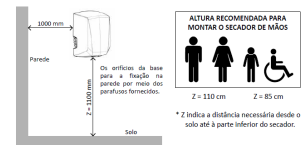

### Descrição

- Secador de mãos óptico de alto desempenho.
- Fabricado em ABS de alta qualidade e resistência.
- Compacto e pequeno em tamanho
- Seca em aproximadamente **10 segundos**.
- Secagem por cortina de ar.
- Maximiza a superfície de secagem.
- Secagem rápida e higiênica.
- Ampla área de secagem.
- Anti-vibração.
- Motor universal de **baixo consumo: 800 W**.
- Potencia Total: 1200W
- Velocidade de saída de ar: **505 Km / h**
- Incorpora isolamento acústico.
- Proteção com duplo isolamento elétrico (**IP23**).

### Produto na Loja

[Secador Mãos Sensor Filtro Hepa Compacto Alta Performance 800W](#)

- Pode ser instalado a 0,60 m da tomada d'água.
- Isolamento: Classe II.
- Parada automática por tempo.
- Sistema de segurança com parada.
- Módulo eletrônico em sua base para fácil remoção.
- Conexão de energia através de sua base.
- Sucção através das ripas laterais.
- Filtro de pó.
- Frequência: 50-60 Hz
- Baixo ruído (69.3 dB) a 2 metros.
- Temperatura do ar: 40C
- Acabamentos: preto e branco.
- Design moderno e estético.
- Adaptável a qualquer decoração.
- Locais de alto tráfego.
- Recomendado para pequenos espaços.
- **Filtro HEPA.**
- Peso: 2kg
- Dimensões: 16,7 x 14,8 x 24,7 cm (Comprimento x Largura x Altura).
  
- **Garantia: 2 anos**