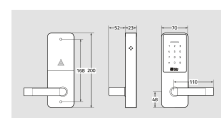

Fechadura Eletrônica Serie Kenia

Descrição

- Fechadura eletrônica para aluguel de apartamentos ou quartos.
- Facilita o acesso do hóspede e do pessoal do estabelecimento sem a necessidade de entrega de chaves físicas.
- Fechadura eletrônica com corpo sólido em liga de zinco.
- Com tratamento anticorrosivo.
- Cabo anti-manipulação com rotação livre, evite forçar.
- Trava de emergência mecânica localizada na base do invólucro.
- Conexão micro USB para alimentação em caso de baterias fracas, localizada na base da caixa.
- Teclado de toque retroiluminado.
- Tropicalizado para evitar a oxidação em ambientes de alta umidade.

Características

Marca	CUBOHOTEL
Categoria	Fechaduras

Preço

Preço	244,77 €
S/lva	199,00 €

Produto na Loja

[Fechadura Eletrônica Serie Kenia](#)