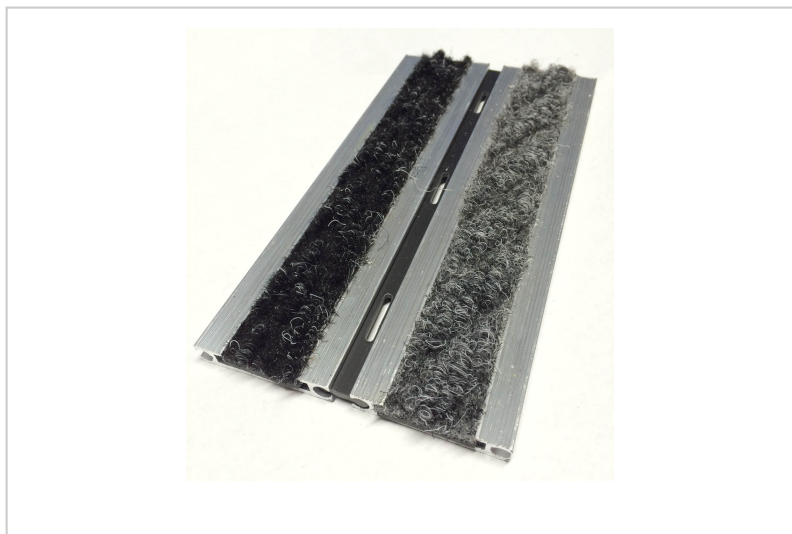

Tapete Alumínio e Alcatifa 12mm Perfil Alfa A Mini M2

CORES | COLOURS

4

5

Descrição

Preço por M2

Tolerância Dimensional: 5%

- Indicados para ambientes de extrema utilização.
- Elevada capacidade de retenção de sujidade.
- Composição: Alumínio extrudido natural e tiras de Alcatifa.
- Espessura: 12mm
- Peso: 10 kg/m2
- Espaçamento: 4mm
- Altura: 12mm
- 2 cores disponíveis de Alcatifa

LIMPEZA:

- Retirar o tapete do pavimento ou caixa.

Características

Marca	CUBOHOTEL
Categoria	Tapetes De Alumínio

Preço

Preço	282,90 €
S/lva	230,00 €

Produto na Loja

[Tapete Alumínio e Alcatifa 12mm Perfil Alfa A Mini M2](#)

- Lavar com água corrente, mangueira ou máquina de pressão com detergente neutro.
- Deixar Secar.
- Colocar novamente no local.

*Preço por m2 para tapetes de dimensões regulares e angulos retos, para outros casos consulte-nos.

*Tapete com comprimento +2m é dividido e enviado em partes.

Documentos

[Fichas Técnicas - PT \(151.57 Kb\)](#)