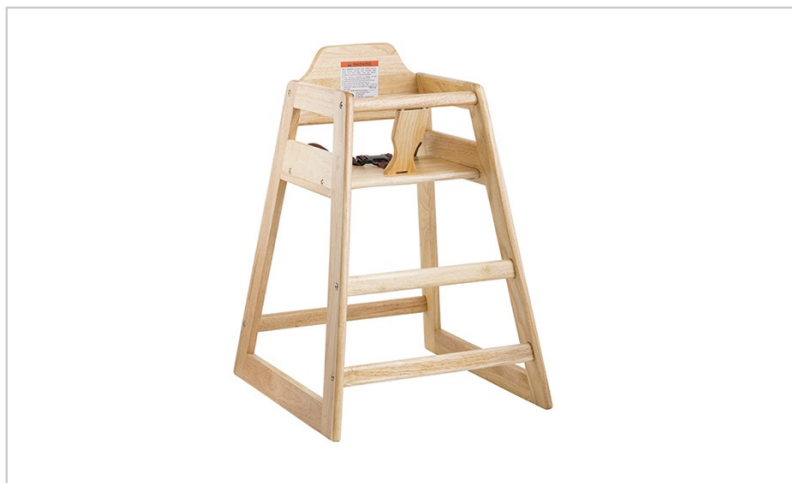

## Cadeira Para Criança Madeira Natural Clara

### Descrição

- Cadeira alta de madeira com acabamento natural.
- Empilhamento de até 4 peças.
- Construção robusta em madeira.
- Lavável, com alças substituíveis.
- Os espaços nos painéis laterais entre os apoios de braços e o assento são reduzidos para evitar que os membros das crianças fiquem presos.
- Use arruelas espaçadoras com todos os parafusos para evitar afrouxamento.
- Restrição passiva permanente na frente da cadeira.
- Encosto alto para manter a criança mais segura na cadeira.
- Maior estabilidade e barras de apoio estendidas para reduzir o risco de tombamento.
- Design empilhável com economia de espaço para fácil armazenamento
- Fácil de limpar com um pano úmido, sem armadilhas para alimentos

### Produto na Loja

[Cadeira Para Criança Madeira Natural Clara](#)

- Arnês de trela ajustável de 3 pontos
- De acordo com a norma europeia EN 14988
- Dimensões: 50 x 50 x 73.5 cm (Largura x Comprimento x Altura)