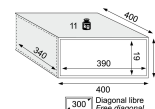

Cofre Hotel ALPHA Laptop com Chave Ativação

Descrição

- Na compra 10 e 100 unidades, enviamos 2 chaves emergência que abrem todos os cofres.
- Cor: cinza escuro (RAL 7016).
- Trancas: 2 x Ø18 mm.
- Furos de fixação: 2 paredes / 4 pavimento - Ø6 mm.
- Botão de abertura + teclado.
- Código do usuário de 2 a 6 dígitos.
- Código Master Emergência de 6 dígitos
- Bloqueio de emergência de segurança.
- Fonte de alimentação: 4 pilhas AA (1,5 •V).
- Dimensões (Altura x Largura x Profundidade):
Exterior: 200 x 400 x 400 mm
Interior: 190 x 390 x 340 mm
- Peso: 9.6Kg
- Funcionalidade de Aluguel com chave interna (Chave de Ativação)