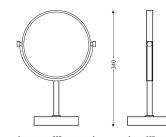

Espelho Aumento preto com pé

Descrição

- Espelho de dupla face (normal e ampliação x3)
- Escolha de 3 acabamentos
- Braço tubular de latão cromado
- Material: Aço inoxidável 304 e latão
- Cor: Preto
- Reflexão de ampliação: X3
- Volume de instalação: Volume 2
- Tipo de braço: Desktop
- Dimensões: 36,5 x 13 x 20 cm (altura x largura x comprimento).
- Diâmetro: 20 cm.

Características

Marca	CUBOHOTEL
Categoria	Espelhos WC Hotel

Preço

Preço c/ desconto	61,11 €
Preço s/ desconto	76,38 €
S/lva	49,68 €

Produto na Loja

[Espelho Aumento preto com pé](#)