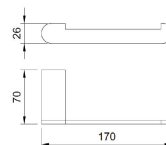

Porta rolos em Alumínio Preto Serie Capri

Descrição

- Adequado para ambientes públicos com alta frequência de uso.
- Material: Alumínio.
- Cor: Preto
- Durabilidade.
- Resistente a corrosão.
- Material de fixação incluído (Em aço inoxidável)
- Fixação oculta.
- Sistema de fixação à parede com rosca.
- Dimensões: 170 x 70 x 26 mm (Comprimento x Largura x Altura)