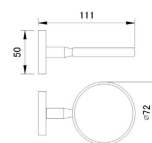

Copo para Escovas dos dentes Latão Cromado Serie SIENA

Descrição

- Copo para escova dos dentes.
- Com suporte de parede em latão cromado.
- Durabilidade e resistência à corrosão.
- Acabamento brilhante.
- Copo de vidro transparente.
- Dimensões (Sem Copo): 72 x 111 x 50 mm (Comprimento x Largura x Altura)
- Suporte de parede: Ø 50 mm.
- Parafusos de fixação de parede ocultos incluídos.

Produto na Loja

[Copo para Escovas dos dentes Latão Cromado Serie SIENA](#)

Documentos

[Fichas Técnicas - NA \(152.23 Kb\)](#)