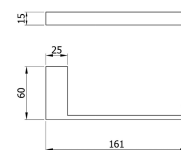

Porta Rolos Reserva Preto Serie Corinto

Descrição

- Suporte de rolo feito de Aço Inoxidável.
- Durabilidade.
- Resistência à corrosão.
- Adequado para ambientes públicos e alta frequência de uso
- Acabamento: Preto.
- Material de fixação em aço inoxidável incluído.
- Fixação oculta.
- Sistema de fixação rosqueado na parede por meio de placa.
- Dimensões: 15 x 161 x 60 mm (Altura x Largura x Profundidade)