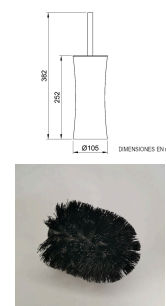

Escova WC Ampulheta Inox Brilho

Descrição

- Material: aço inoxidável.
- Escova **interior em Preto**.
- Acabamento: brilhante.
- Adequado para comunidades.
- Resistente.
- Alta durabilidade.
- Dimensões: Diâmetro 105 x Altura 380 (mm)
- Recipiente interno de propileno.
- Escova de recarga [N90445](#)

Características

| | |
|-----------|------------------------|
| Marca | NOFER |
| Categoria | Escovas Wc Piaçabas |

Preço

| | |
|-------------------|--------------------|
| Preço c/ desconto | 21,06 € |
| Preço s/ desconto | 32,96 € |
| S/lva | 17,12 € |