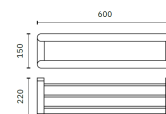

Toalheiro e Prateleira Preto serie CAPRI

Descrição

- Prateleira + Toalheiro muito útil.
- Feito de alumínio.
- Acabamento: Preto Escovado.
- Durabilidade e resistência à corrosão.
- Também disponível em Dourado (N16223G)
- Adequado para ambientes públicos e alta frequência de uso.
- Material de fixação em aço inoxidável incluído.
- Fixação oculta.
- Sistema de fixação roscada à parede através de placa.
- Dimensões: 60 x 22 x 15 cm (Comprimento x Largura x Altura)