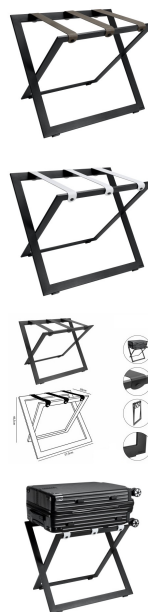

## Suporte Malas Inox Preto com Cintas Pele

### Descrição

- Suporte malas de hotel em aço preto, com elegante design.
- Aço soldado com acabamento em pó preto.
- Dobrável fácil para armazenamento com economia de espaço.
- Garantia 2 anos.
- Robusto e estável.
- Três alças fortes.
- Este porta-malas preto foi especialmente concebido para hotéis.
- O suporte para malas é dobrável de forma compacta e pode ser usado no quarto do hotel para colocar a mala ao fazer e desfazer as malas.
- Este suporte de mala pode ser combinado com diferentes tiras em couro e nylon.

### Características

Marca	CUBOHOTEL
Categoria	Suporte Malas

- Dimensões:

Dobrado: 575 x 55 x 590 mm (Comprimento x Largura x Altura)

Desdobrado: 575 x 390 x 465 mm (Comprimento x Largura x Altura)

- Pode escolher entre:

4 tiras de couro diferentes (preta, castanha, cinza ou branca)