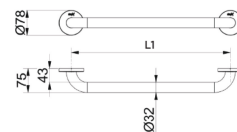

## Barra de Apoio 30cm Preto Mate

### Descrição

- Barra reta com dois pontos de apoio.
- Material: aço inoxidável AISI 304
- Espessura: 1,2 mm
- Ø Tubo: 32 mm.
- Ø Espessura do tubo: 1,2 mm.
- Três furos por suporte: Ø6,5 mm.
- Força estática e dinâmica máxima: 120 kg.
- Adosado à parede.
- Fixação: Através de parafusos e buchas.
- Acessórios incluídos: 6 parafusos 5x60 e 6 buchas 8x50.
- Comprimento: 30cm