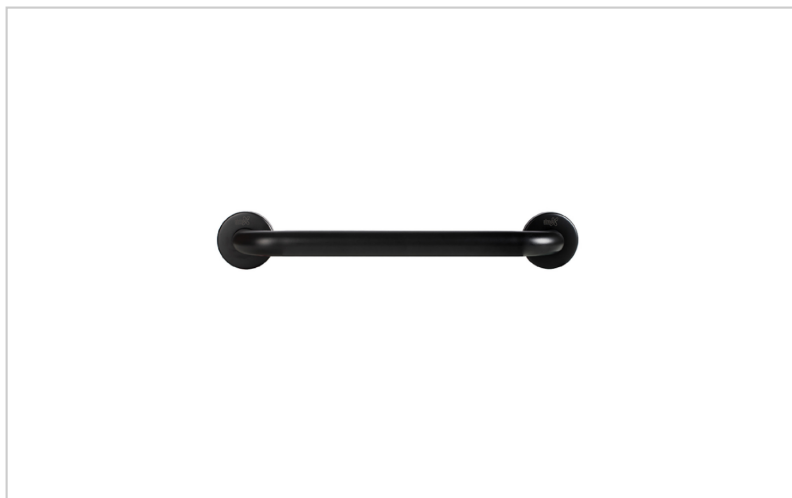

## Barra de Apoio 30cm Preto Mate

### Descrição

- Barra reta com dois pontos de apoio.
- Material: aço inoxidável AISI 304
- Espessura: 1,2 mm
- Ø Tubo: 32 mm.
- Ø Espessura do tubo: 1,2 mm.
- Três furos por suporte: Ø6,5 mm.
- Força estática e dinâmica máxima: 120 kg.
- Adosado à parede.
- Fixação: Através de parafusos e buchas.
- Acessórios incluídos: 6 parafusos 5x60 e 6 buchas 8x50.
- Comprimento: 30cm